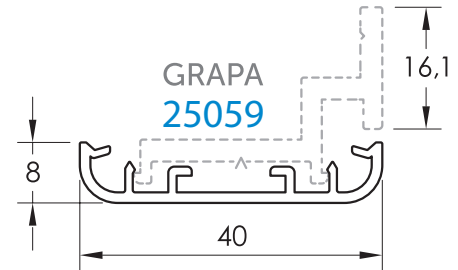

NORMALIZADOS

| PLANO | DESCRIPCIÓN | REFA - B |
|--|--------------|---|
|  | Perfil U | <p>I 1510 - 10x10x10 I 1515 - 15x15x15 I 1516 - 15x30x15 I 1519 - 20x15x20 I 1520 - 20x20x20</p> |
|  | Perfil T | <p>I 1420 - 20x20 I 1430 - 30x30 I 1440 - 40x40</p> |
|  | Tubo redondo | <p>I 1150 - 50 I 1160 - 60</p> |

10415

TAPAJUNTAS PERSIANA 33X40

10302

TAPAJUNTAS REG. RECTO 43x41

10318

TAPAJUNTAS RECTO 85

TAPAJUNTAS DECORADOS

10304
SOLAPA DE 74 mm.

10307
SOLAPA DE 49 mm.

10322

10320

10323
ACOPLE RECOGEDOR

10324
TAPAJUNTAS CLIPADO

ALARGADERAS

16074
ALARGADERA DE 65 mm.

16075
ALARGADERA DE 116 mm.