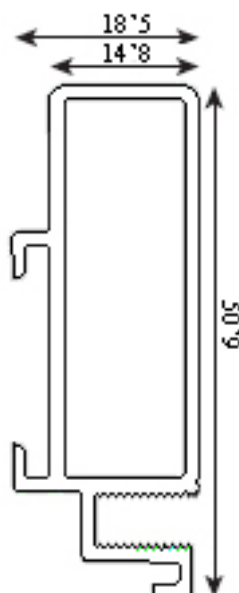

NORMALIZADOS

| PLANO | DESCRIPCIÓN | REF.A - B |
|---|-------------------|--|
|  | Ángulo cuadrado | I 1315 - 15x15 I 1320 - 20x20 I 1325 - 25x25 I 1330 - 30x30 I 1340 - 40x40 I 1350 - 50x50 I 1360 - 60x60 |
|  | Tubo cuadrado | I 1012 - 100x100 I 1002 - 20x20 I 1004 - 30x30 I 1006 - 40x40 I 1007 - 45x45 I 1008 - 50x50 I 1009 - 60x60 I 1010 - 70x70 I 1011 - 80x80 |
|  | Ángulo rectángulo | I 1370 - 20x10 I 1375 - 40x20 I 1380 - 60x40 I 1385 - 90x60 I 1395 - 130x15 |
|  | Tubo rectangular | I 1080 - 100x40 I 1085 - 120x40 I 1051 - 30x15 I 1055 - 40x20 I 1060 - 50x25 I 1065 - 60x20 I 1066 - 60x40 I 1070 - 70x20 I 1076 - 80x20 I 1077 - 80x40 |

NORMALIZADOS

| PLANO | DESCRIPCIÓN | REFA - B |
|--|--------------|---|
|  | Perfil U | <p>I 1510 - 10x10x10 I 1515 - 15x15x15 I 1516 - 15x30x15 I 1519 - 20x15x20 I 1520 - 20x20x20</p> |
|  | Perfil T | <p>I 1420 - 20x20 I 1430 - 30x30 I 1440 - 40x40</p> |
|  | Tubo redondo | <p>I 1150 - 50 I 1160 - 60</p> |

LAMA PARA PUERTA 100mm

PREMARCOS

10421

PREMARCO PRACTICABLE 35mm

10422

PREMARCO CORREDERA 50mm

10423

PREMARCO PRACTICABLE 35mm. nuevo

10424

PREMARCO CORREDERA 50mm. nuevo

ACCESORIOS MOSQUITERA Y REGISTRO

| | REFERENCIA | DENOMINACIÓN | OBSERVACIONES |
|---|--------------------------------|--|---------------|
|  | 20106 20107 | - Kit mosquitera enrollable largo - Kit mosquitera enrollable corto | BL,NG |
|  | 20112 | - Juego escuadra mosquitera corredera | BL,NG |
|  | 20113 20104 | - Juego escuadra mosquitera fija -Grapa pared mosquitera | BL NG |
|  | 20110 20111CA | - Goma mosquitera - Felpa mosquitera | NG |
|  | 1- 20095 2-20092 3-20094 | - Escuadra registro 417 - Escuadra registro pequeña -Escuadra registro grande | Stock |
|  | 20701 24016 | - Goma registro | Stock |
|  | 24017 24018 24019 | - Goma cuña acristalar 3mm - Goma cuña acristalar 4mm - Goma cuña acristalar 6mm | Stock |
|  | 20741 | - Aislante tapa persiana neopreno | Stock |