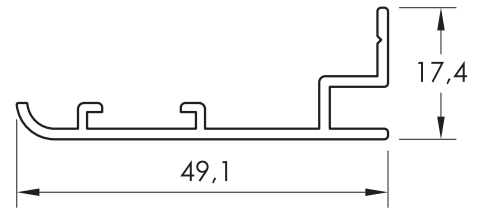

NORMALIZADOS

| PLANO | DESCRIPCIÓN | REFA - B |
|--|--------------|---|
|  | Perfil U | <p>I 1510 - 10x10x10 I 1515 - 15x15x15 I 1516 - 15x30x15 I 1519 - 20x15x20 I 1520 - 20x20x20</p> |
|  | Perfil T | <p>I 1420 - 20x20 I 1430 - 30x30 I 1440 - 40x40</p> |
|  | Tubo redondo | <p>I 1150 - 50 I 1160 - 60</p> |

10415

TAPAJUNTAS PERSIANA 33X40

10302

TAPAJUNTAS REG. RECTO 43x41

10318

TAPAJUNTAS RECTO 85

TAPAJUNTAS DECORADOS

10304
SOLAPA DE 74 mm.