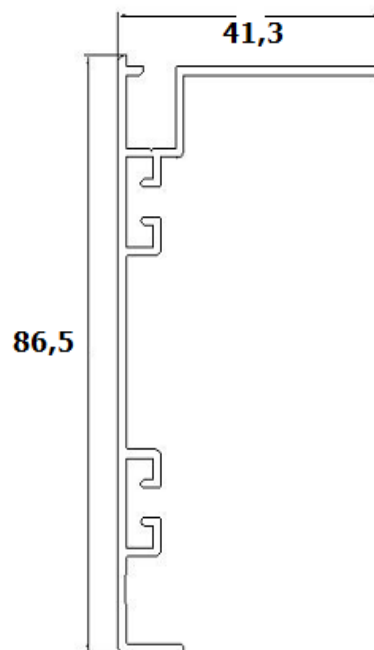

NORMALIZADOS

| PLANO | DESCRIPCIÓN | REF.A - B |
|---|-------------------|--|
|  | Ángulo cuadrado | I 1315 - 15x15 I 1320 - 20x20 I 1325 - 25x25 I 1330 - 30x30 I 1340 - 40x40 I 1350 - 50x50 I 1360 - 60x60 |
|  | Tubo cuadrado | I 1012 - 100x100 I 1002 - 20x20 I 1004 - 30x30 I 1006 - 40x40 I 1007 - 45x45 I 1008 - 50x50 I 1009 - 60x60 I 1010 - 70x70 I 1011 - 80x80 |
|  | Ángulo rectángulo | I 1370 - 20x10 I 1375 - 40x20 I 1380 - 60x40 I 1385 - 90x60 I 1395 - 130x15 |
|  | Tubo rectangular | I 1080 - 100x40 I 1085 - 120x40 I 1051 - 30x15 I 1055 - 40x20 I 1060 - 50x25 I 1065 - 60x20 I 1066 - 60x40 I 1070 - 70x20 I 1076 - 80x20 I 1077 - 80x40 |

NORMALIZADOS

| PLANO | DESCRIPCIÓN | REFA - B |
|--|--------------|---|
|  | Perfil U | <p>I 1510 - 10x10x10 I 1515 - 15x15x15 I 1516 - 15x30x15 I 1519 - 20x15x20 I 1520 - 20x20x20</p> |
|  | Perfil T | <p>I 1420 - 20x20 I 1430 - 30x30 I 1440 - 40x40</p> |
|  | Tubo redondo | <p>I 1150 - 50 I 1160 - 60</p> |

TAPAJUNTAS DECORADOS

10313
TAPAJUNTAS 85X40

10412
TAPAJUNTAS 85,5X65

10411
TAPAJUNTAS 61,5X65

10409
TAPAJUNTAS 40X40

TAPAJUNTAS DECORADOS

10417

TAPAJUNTAS PERSIANA 39,5X22,5

10415

TAPAJUNTAS PERSIANA 33X40

10302

TAPAJUNTAS REG. RECTO 43x41

10318

TAPAJUNTAS RECTO 85

TAPAJUNTAS DECORADOS

10304
SOLAPA DE 74 mm.