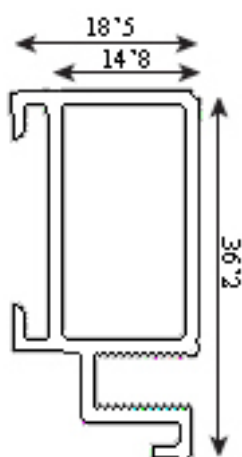

NORMALIZADOS

| PLANO | DESCRIPCIÓN | REFA - B |
|--|--------------|---|
|  | Perfil U | <p>I 1510 - 10x10x10 I 1515 - 15x15x15 I 1516 - 15x30x15 I 1519 - 20x15x20 I 1520 - 20x20x20</p> |
|  | Perfil T | <p>I 1420 - 20x20 I 1430 - 30x30 I 1440 - 40x40</p> |
|  | Tubo redondo | <p>I 1150 - 50 I 1160 - 60</p> |

LAMA PARA PUERTA 100mm

PREMARCOS

10421

PREMARCO PRACTICABLE 35mm

10422

PREMARCO CORREDERA 50mm

10423

PREMARCO PRACTICABLE 35mm. nuevo

10424

PREMARCO CORREDERA 50mm. nuevo

ACCESORIOS MOSQUITERA Y REGISTRO

| | REFERENCIA | DENOMINACIÓN | OBSERVACIONES |
|---|--------------------------------|--|---------------|
|  | 20106 20107 | - Kit mosquitera enrollable largo - Kit mosquitera enrollable corto | BL,NG |
|  | 20112 | - Juego escuadra mosquitera corredera | BL,NG |
|  | 20113 20104 | - Juego escuadra mosquitera fija -Grapa pared mosquitera | BL NG |
|  | 20110 20111CA | - Goma mosquitera - Felpa mosquitera | NG |
|  | 1- 20095 2-20092 3-20094 | - Escuadra registro 417 - Escuadra registro pequeña -Escuadra registro grande | Stock |
|  | 20701 24016 | - Goma registro | Stock |
|  | 24017 24018 24019 | - Goma cuña acristalar 3mm - Goma cuña acristalar 4mm - Goma cuña acristalar 6mm | Stock |
|  | 20741 | - Aislante tapa persiana neopreno | Stock |