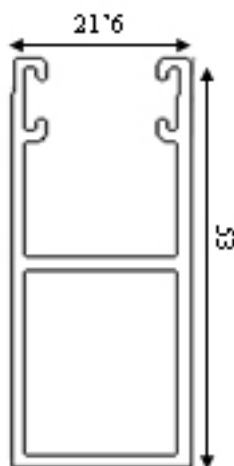

10662
PERFIL REGISTRO