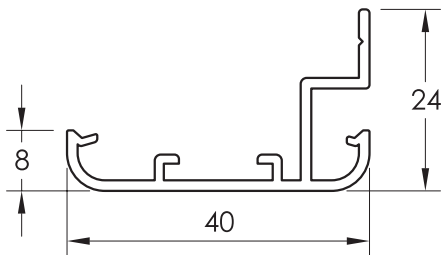

TAPAJUNTAS DECORADOS

10304
SOLAPA DE 74 mm.

10307
SOLAPA DE 49 mm.

10322

10320

10323
ACOPLE RECOGEDOR

10324
TAPAJUNTAS CLIPADO